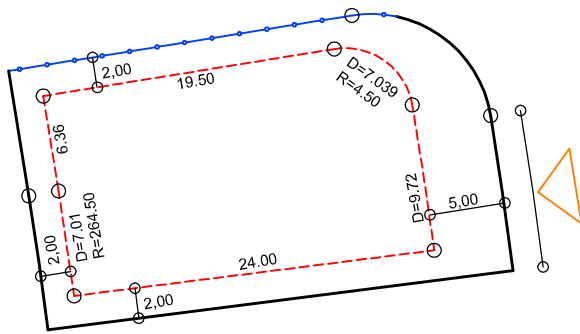

PLANTA DE SITUAÇÃO
ESC.: 1/1000

DETALHE DE RECUOS
ESC.: 1/500

LEGENDA:

- AFASTAMENTO MÍNIMO
- LIMITE DO LOTE
- +—+—+— FECHAMENTO EM GRADIL OU CERCA VIVA
- FRENTE DO LOTE

ASSINATURAS:

----- FGR ----- CORRETOR ----- CLIENTE -----

LOTES ESPECIAIS

VERSÃO 00

LOTE 31 QUADRA 16