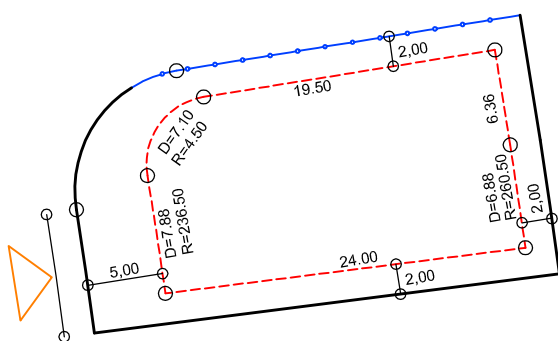

PLANTA DE SITUAÇÃO  
ESC.: 1/1000

DETALHE DE RECUOS  
ESC.: 1/500

LEGENDA:

- - - AFASTAMENTO MÍNIMO
- LIMITE DO LOTE
- - - FECHAMENTO EM GRADIL OU CERCA VIVA
- FRENTE DO LOTE

ASSINATURAS:

-----  
FGR

-----  
CORRETOR

-----  
CLIENTE

LOTES ESPECIAIS

VERSÃO 00

LOTE 01 QUADRA 16