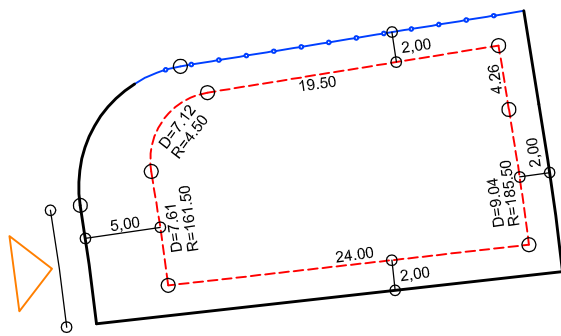

PLANTA DE SITUAÇÃO
ESC.: 1/1000

LEGENDA:

- - - AFASTAMENTO MÍNIMO
- LIMITE DO LOTE
- . - . - . FECHAMENTO EM GRADIL OU CERCA VIVA
- FRENTE DO LOTE

DETALHE DE RECUOS
ESC.: 1/500

ASSINATURAS:

FGR

CORRETOR

CLIENTE

LOTES ESPECIAIS

VERSÃO 00

LOTE 01 QUADRA 15