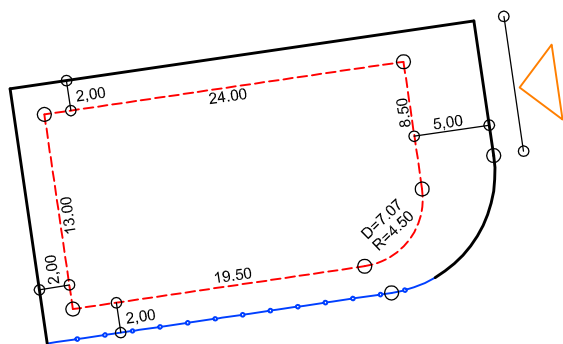

PLANTA DE SITUAÇÃO
ESC.: 1/1000

DETALHE DE RECUOS
ESC.: 1/500

LEGENDA:

- - - AFASTAMENTO MÍNIMO
- LIMITE DO LOTE
- - - FECHAMENTO EM GRADIL OU CERCA VIVA
- △ FRETE DO LOTE

ASSINATURAS:

----- FGR ----- CORRETOR ----- CLIENTE -----

LOTES ESPECIAIS

VERSÃO 00

LOTE 11 QUADRA 14