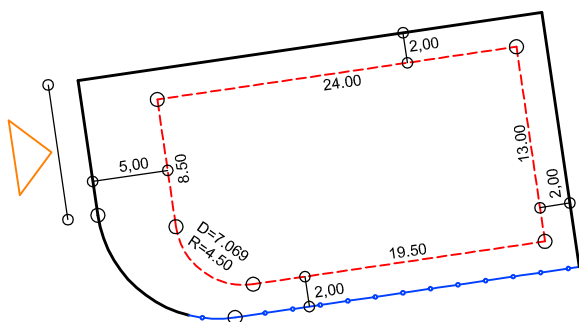

PLANTA DE SITUAÇÃO
ESC.: 1/1000

DETALHE DE RECUOS
ESC.: 1/500

LEGENDA:

- - - AFASTAMENTO MÍNIMO
- LIMITE DO LOTE
- · - · - FECHAMENTO EM GRADIL OU CERCA VIVA
- △ FRENTE DO LOTE

ASSINATURAS:

FGR

CORRETOR

CLIENTE

LOTES ESPECIAIS

VERSÃO 00

LOTE 10 QUADRA 14