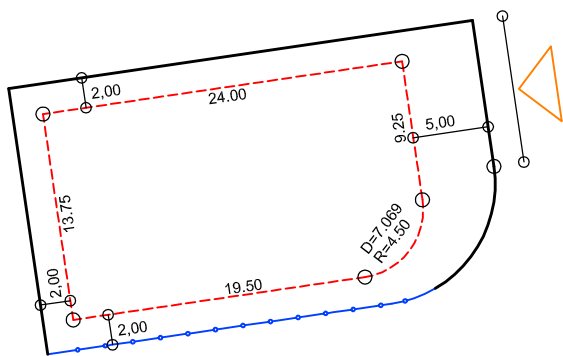

PLANTA DE SITUAÇÃO  
ESC.: 1/1000

DETALHE DE RECUOS  
ESC.: 1/500

LEGENDA:

- - - AFASTAMENTO MÍNIMO
- LIMITE DO LOTE
- - - FECHAMENTO EM GRADIL OU CERCA VIVA
- △ FRENTE DO LOTE

ASSINATURAS:

----- FGR ----- CORRETOR ----- CLIENTE -----

LOTES ESPECIAIS

VERSÃO 00

LOTE 13 QUADRA 13