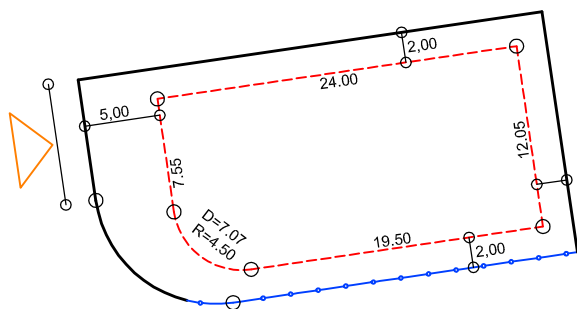

PLANTA DE SITUAÇÃO
ESC.: 1/1000

DETALHE DE RECUOS
ESC.: 1/500

LEGENDA:

- - - AFASTAMENTO MÍNIMO
- LIMITE DO LOTE
- - - FECHAMENTO EM GRADIL OU CERCA VIVA
- △ FRENTE DO LOTE

ASSINATURAS:

FGR

CORRETOR

CLIENTE

LOTES ESPECIAIS

VERSÃO 00

LOTE 12 QUADRA 13