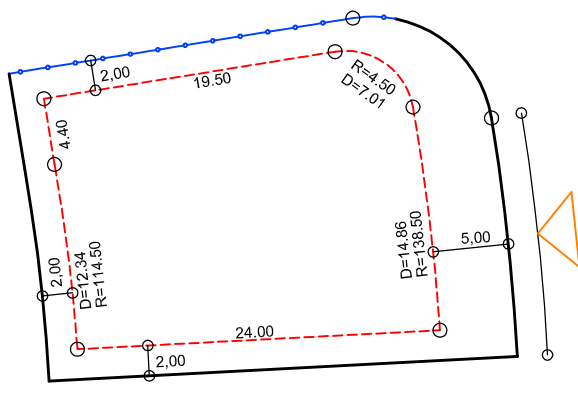

PLANTA DE SITUAÇÃO  
ESC.: 1/1000

LEGENDA:

- AFASTAMENTO MÍNIMO
- LIMITE DO LOTE
- FECHAMENTO EM GRADIL OU CERCA VIVA
- FRENTE DO LOTE

DETALHE DE RECUOS  
ESC.: 1/500

ASSINATURAS:

----- FGR ----- CORRETOR ----- CLIENTE -----

LOTES ESPECIAIS

VERSÃO 00

LOTE 23 QUADRA 12