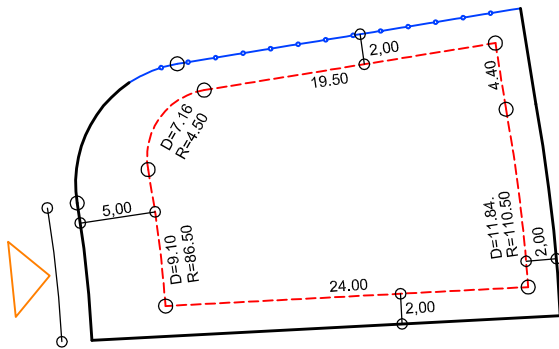

PLANTA DE SITUAÇÃO
ESC.: 1/1000

LEGENDA:

- - - AFASTAMENTO MÍNIMO
- LIMITE DO LOTE
- - - - - FECHAMENTO EM GRADIL OU CERCA VIVA
- ▴ FRENTE DO LOTE

DETALHE DE RECUOS
ESC.: 1/500

ASSINATURAS:

----- FGR ----- CORRETOR ----- CLIENTE -----

LOTES ESPECIAIS

VERSÃO 00

LOTE 01 QUADRA 12