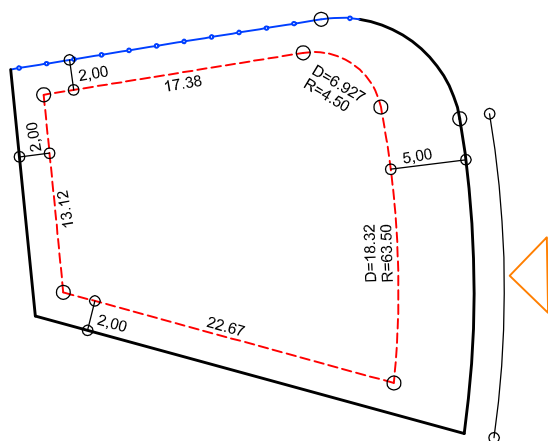

PLANTA DE SITUAÇÃO
ESC.: 1/1000

LEGENDA:

- - - AFASTAMENTO MÍNIMO
- LIMITE DO LOTE
- - - FECHAMENTO EM GRADIL OU CERCA VIVA
- ▶ FRENTE DO LOTE

DETALHE DE RECUOS
ESC.: 1/500

ASSINATURAS:

----- FGR ----- CORRETOR ----- CLIENTE -----

LOTES ESPECIAIS

VERSÃO 00

LOTE 21 QUADRA 11