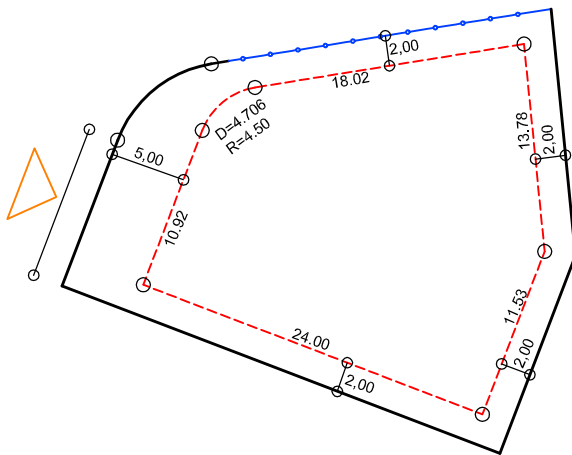

PLANTA DE SITUAÇÃO
ESC.: 1/1000

LEGENDA:

- - - AFASTAMENTO MÍNIMO
- LIMITE DO LOTE
- · - · - FECHAMENTO EM GRADIL OU CERCA VIVA
- FRENTE DO LOTE

DETALHE DE RECUOS
ESC.: 1/500

ASSINATURAS:

----- FGR ----- CORRETOR ----- CLIENTE -----

LOTES ESPECIAIS

VERSÃO 00

LOTE 01 QUADRA 11