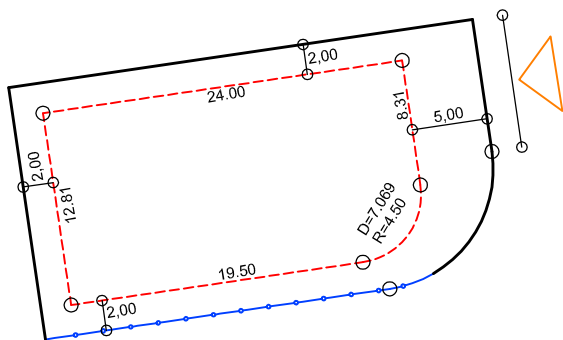

PLANTA DE SITUAÇÃO  
ESC.: 1/1000

LEGENDA:

-  AFASTAMENTO MÍNIMO
-  LIMITE DO LOTE
-  FECHAMENTO EM GRADIL OU CERCA VIVA
-  FRENTE DO LOTE

DETALHE DE RECUOS  
ESC.: 1/500

ASSINATURAS:

FGR

CORRETOR

CLIENTE

LOTES ESPECIAIS

VERSÃO 00

LOTE 14 QUADRA 10