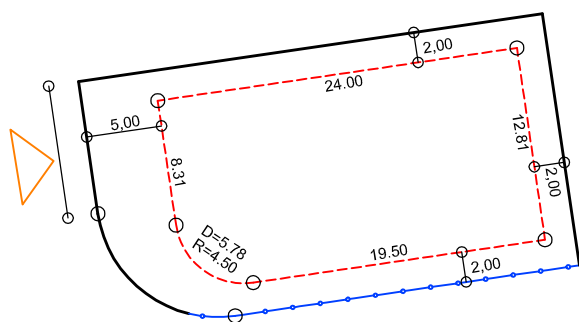

PLANTA DE SITUAÇÃO  
ESC.: 1/1000

DETALHE DE RECUOS  
ESC.: 1/500

LEGENDA:

- - - AFASTAMENTO MÍNIMO
- LIMITE DO LOTE
- · - · - FECHAMENTO EM GRADIL OU CERCA VIVA
- △ FRENTE DO LOTE

ASSINATURAS:

----- FGR ----- CORRETOR ----- CLIENTE -----

LOTES ESPECIAIS

VERSÃO 00

LOTE 13 QUADRA 10