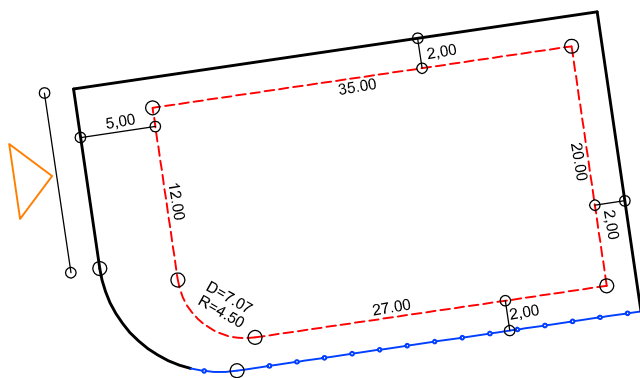

PLANTA DE SITUAÇÃO
ESC.: 1/1000

LEGENDA:

- AFASTAMENTO MÍNIMO
- LIMITE DO LOTE
- FECHAMENTO EM GRADIL OU CERCA VIVA
- FRENTE DO LOTE

DETALHE DE RECUOS
ESC.: 1/500

ASSINATURAS:

FGR

CORRETOR

CLIENTE

LOTES ESPECIAIS

VERSÃO 00

LOTE 15 QUADRA 09