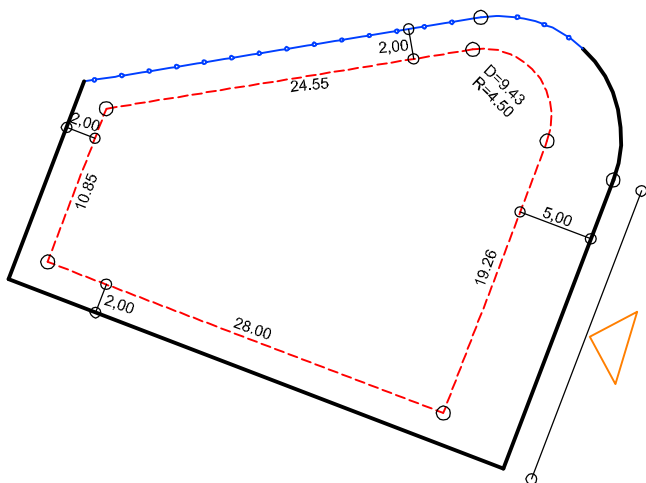

PLANTA DE SITUAÇÃO
ESC.: 1/1000

DETALHE DE RECUOS
ESC.: 1/500

LEGENDA:

-  AFASTAMENTO MÍNIMO
-  LIMITE DO LOTE
-  FECHAMENTO EM GRADIL OU CERCA VIVA
-  FRENTE DO LOTE

ASSINATURAS:

FGR

CORRETOR

CLIENTE

LOTES ESPECIAIS

VERSÃO 00

LOTE 15 QUADRA 08