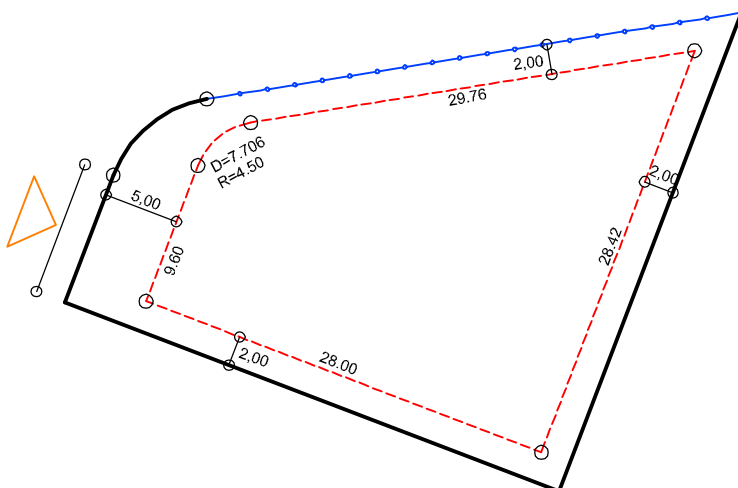

PLANTA DE SITUAÇÃO  
ESC.: 1/1000

DETALHE DE RECUOS  
ESC.: 1/500

LEGENDA:

- AFASTAMENTO MÍNIMO
- LIMITE DO LOTE
- FECHAMENTO EM GRADIL OU CERCA VIVA
- FRENTE DO LOTE

ASSINATURAS:

\_\_\_\_\_  
FGR

\_\_\_\_\_  
CORRETOR