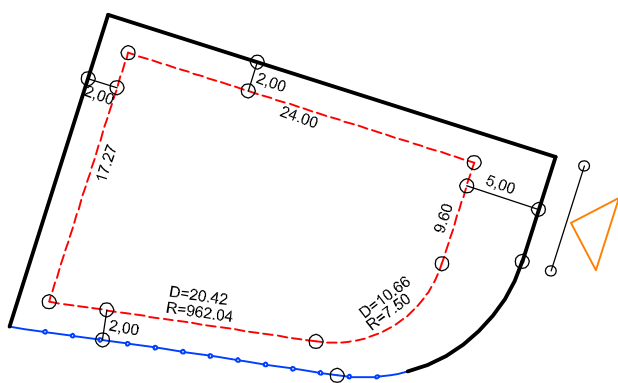

PLANTA DE SITUAÇÃO
ESC.: 1/1000

LEGENDA:

- AFASTAMENTO MÍNIMO
- LIMITE DO LOTE
- +— FECHAMENTO EM GRADIL OU CERCA VIVA
- △ FRENTE DO LOTE

DETALHE DE RECUOS
ESC.: 1/500

ASSINATURAS:

FGR

CORRETOR

CLIENTE

LOTES ESPECIAIS

VERSÃO 00

LOTE 19 QUADRA 07