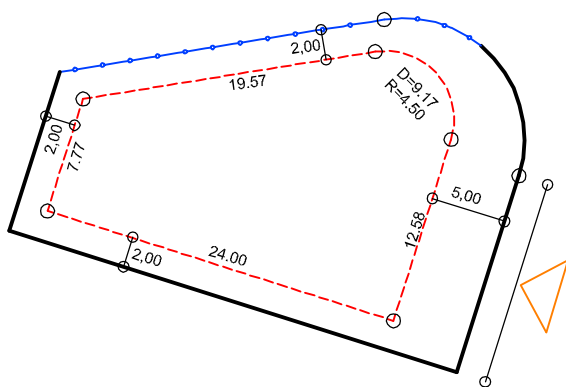

PLANTA DE SITUAÇÃO  
ESC.: 1/1000

DETALHE DE RECUOS  
ESC.: 1/500

LEGENDA:

- AFASTAMENTO MÍNIMO
- LIMITE DO LOTE
- FECHAMENTO EM GRADIL OU CERCA VIVA
- ▴ FRENTE DO LOTE

ASSINATURAS:

----- FGR ----- CORRETOR ----- CLIENTE -----

LOTES ESPECIAIS

VERSÃO 00

LOTE 10 QUADRA 07