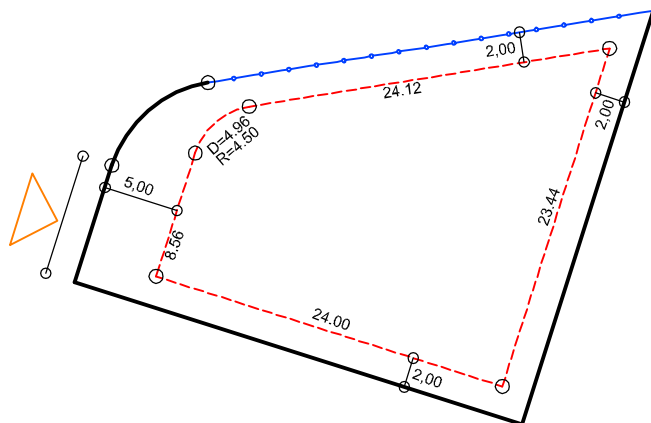

PLANTA DE SITUAÇÃO
ESC.: 1/1000

LEGENDA:

- AFASTAMENTO MÍNIMO
- LIMITE DO LOTE
- FECHAMENTO EM GRADIL OU CERCA VIVA
- FRENTE DO LOTE

DETALHE DE RECUOS
ESC.: 1/500

ASSINATURAS:

FGR

CORRETOR

CLIENTE

LOTES ESPECIAIS

VERSÃO 00

LOTE 09 QUADRA 07