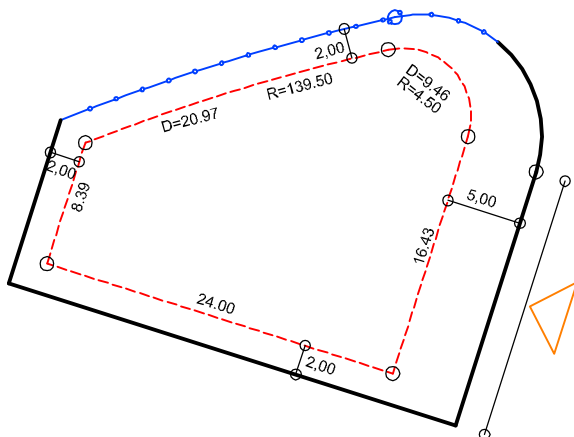

PLANTA DE SITUAÇÃO
ESC.: 1/1000

DETALHE DE RECUOS
ESC.: 1/500

LEGENDA:

- AFASTAMENTO MÍNIMO
- LIMITE DO LOTE
- FECHAMENTO EM GRADIL OU CERCA VIVA
- ▷ FRENTE DO LOTE

ASSINATURAS:

----- FGR ----- CORRETOR ----- CLIENTE -----

LOTES ESPECIAIS

VERSÃO 00

LOTE 08 QUADRA 06