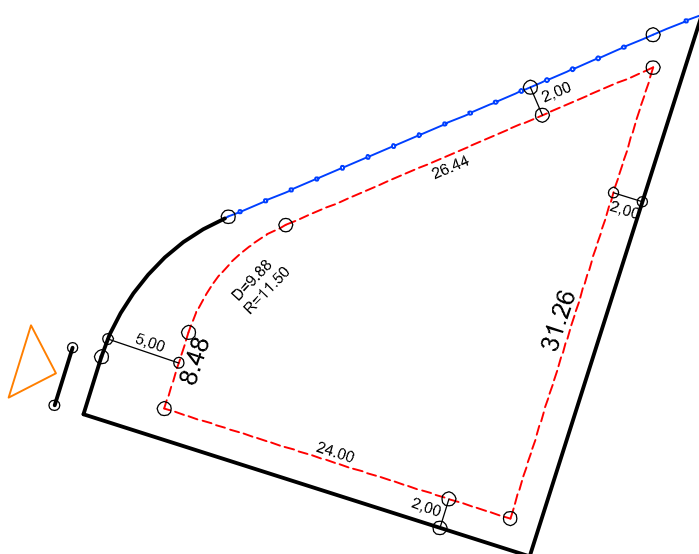

PLANTA DE SITUAÇÃO
ESC.: 1/1000

LEGENDA:

- AFASTAMENTO MÍNIMO
- LIMITE DO LOTE
- FECHAMENTO EM GRADIL OU CERCA VIVA
- FRENTE DO LOTE

DETALHE DE RECUOS
ESC.: 1/500

ASSINATURAS:

FGR

CORRETOR

CLIENTE

LOTES ESPECIAIS

VERSÃO 00

LOTE 07 QUADRA 06