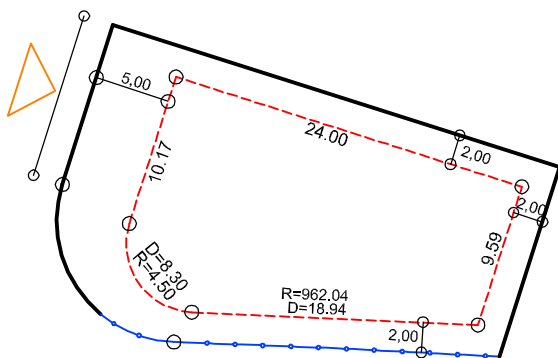

PLANTA DE SITUAÇÃO
ESC.: 1/1000

LEGENDA:

- - - AFASTAMENTO MÍNIMO
- LIMITE DO LOTE
- - - FECHAMENTO EM GRADIL OU CERCA VIVA
- △ FRENTE DO LOTE

DETALHE DE RECUOS
ESC.: 1/500

ASSINATURAS:

FGR

CORRETOR

CLIENTE

LOTES ESPECIAIS

VERSÃO 00

LOTE 01 QUADRA 06