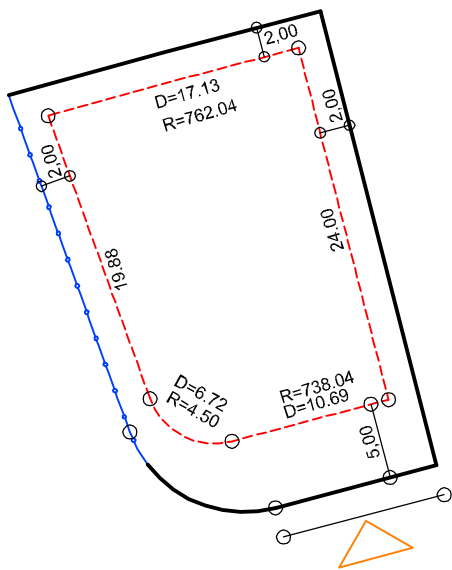

PLANTA DE SITUAÇÃO
ESC.: 1/1000

DETALHE DE RECUOS
ESC.: 1/500

LEGENDA:

- AFASTAMENTO MÍNIMO
- LIMITE DO LOTE
- FECHAMENTO EM GRADIL OU CERCA VIVA
- FRENTE DO LOTE

ASSINATURAS:

FGR

CORRETOR

CLIENTE

LOTES ESPECIAIS

VERSÃO 00

LOTE 29 QUADRA 05