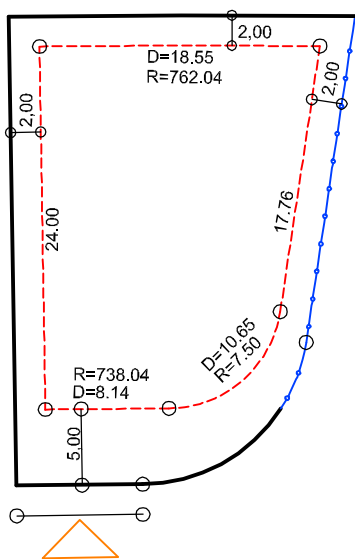

PLANTA DE SITUAÇÃO
ESC.: 1/1000

DETALHE DE RECUOS
ESC.: 1/500

LEGENDA:

- - - AFASTAMENTO MÍNIMO
- LIMITE DO LOTE
- - - FECHAMENTO EM GRADIL OU CERCA VIVA
- FRENTE DO LOTE

ASSINATURAS:

FGR

CORRETOR

CLIENTE

LOTES ESPECIAIS

VERSÃO 00

LOTE 16 QUADRA 05