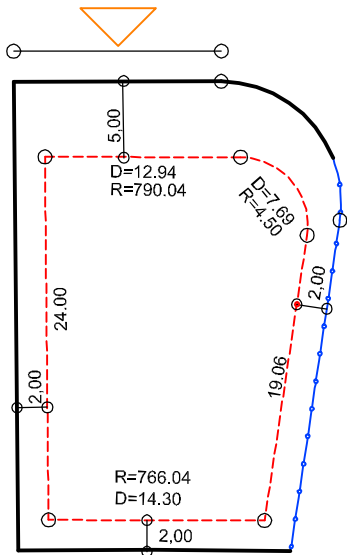

PLANTA DE SITUAÇÃO  
ESC.: 1/1000

DETALHE DE RECUOS  
ESC.: 1/500

LEGENDA:

- - - AFASTAMENTO MÍNIMO
- LIMITE DO LOTE
- - - FECHAMENTO EM GRADIL OU CERCA VIVA
- FRENTE DO LOTE

ASSINATURAS:

\_\_\_\_\_  
FGR

\_\_\_\_\_  
CORRETOR

\_\_\_\_\_  
CLIENTE

LOTES ESPECIAIS

VERSÃO 00

LOTE 15 QUADRA 05