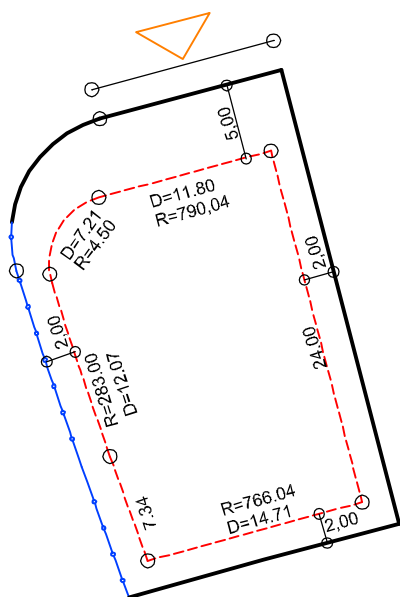

PLANTA DE SITUAÇÃO
ESC.: 1/1000

DETALHE DE RECUOS
ESC.: 1/500

LEGENDA:

- AFASTAMENTO MÍNIMO
- LIMITE DO LOTE
- FECHAMENTO EM GRADIL OU CERCA VIVA
- FRENTE DO LOTE

ASSINATURAS:

FGR

CORRETOR

CLIENTE

LOTES ESPECIAIS

VERSÃO 00

LOTE 01 QUADRA 05