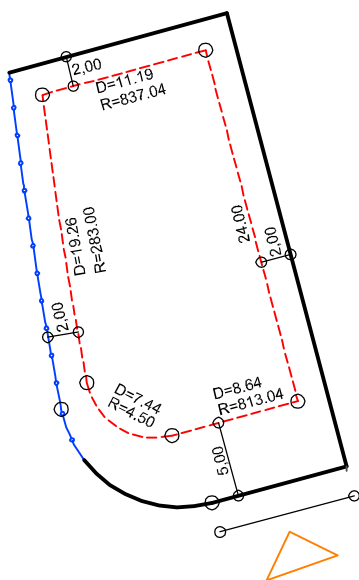

PLANTA DE SITUAÇÃO  
ESC.: 1/1000

DETALHE DE RECUOS  
ESC.: 1/500

LEGENDA:

- - - AFASTAMENTO MÍNIMO
- LIMITE DO LOTE
- - - FECHAMENTO EM GRADIL OU CERCA VIVA
- ▴ FRENTE DO LOTE

ASSINATURAS:

\_\_\_\_\_  
FGR

\_\_\_\_\_  
CORRETOR

\_\_\_\_\_  
CLIENTE

LOTES ESPECIAIS

VERSÃO 00

LOTE 35 QUADRA 04