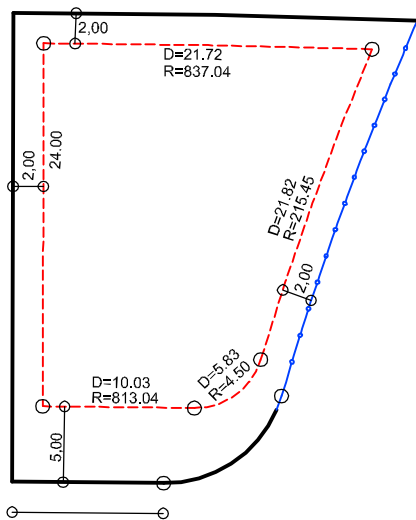

PLANTA DE SITUAÇÃO  
ESC.: 1/1000

DETALHE DE RECUOS  
ESC.: 1/500

LEGENDA:

- AFASTAMENTO MÍNIMO
- LIMITE DO LOTE
- FECHAMENTO EM GRADIL OU CERCA VIVA
- ▷ FRENTE DO LOTE

ASSINATURAS:

FGR

CORRETOR

CLIENTE

LOTES ESPECIAIS

VERSÃO 00

LOTE 19 QUADRA 04