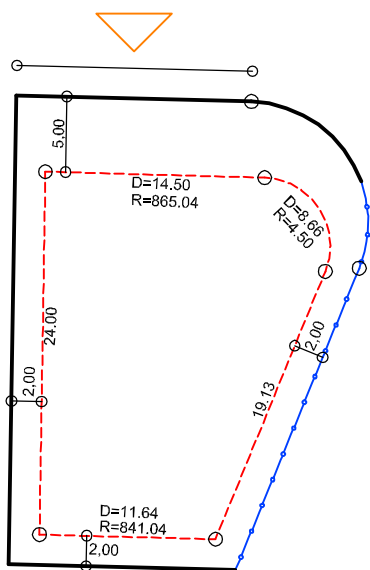

PLANTA DE SITUAÇÃO
ESC.: 1/1000

DETALHE DE RECUOS
ESC.: 1/500

LEGENDA:

- - - AFASTAMENTO MÍNIMO
- LIMITE DO LOTE
- FECHAMENTO EM GRADIL OU CERCA VIVA
- △ FRENTE DO LOTE

ASSINATURAS:

FGR

CORRETOR

CLIENTE

LOTES ESPECIAIS

VERSÃO 00

LOTE 18 QUADRA 04