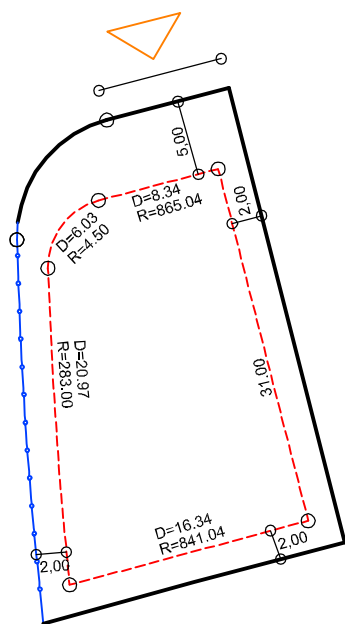

PLANTA DE SITUAÇÃO
ESC.: 1/1000

DETALHE DE RECUOS
ESC.: 1/500

LEGENDA:

- AFASTAMENTO MÍNIMO
- LIMITE DO LOTE
- .-.- FECHAMENTO EM GRADIL OU CERCA VIVA
- FRENTE DO LOTE

ASSINATURAS:

FGR

CORRETOR

CLIENTE

LOTES ESPECIAIS

VERSÃO 00

LOTE 01 QUADRA 04