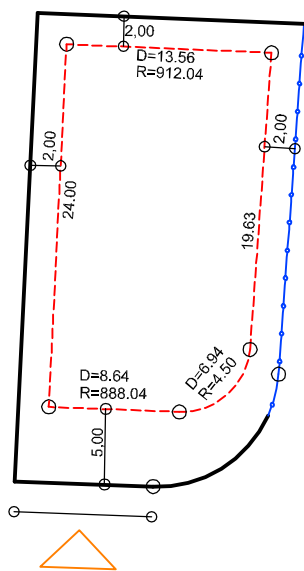

PLANTA DE SITUAÇÃO
ESC.: 1/1000

DETALHE DE RECUOS
ESC.: 1/500

LEGENDA:

- - - AFASTAMENTO MÍNIMO
- LIMITE DO LOTE
- - - FECHAMENTO EM GRADIL OU CERCA VIVA
- FRENTE DO LOTE

ASSINATURAS:

FGR

CORRETOR

CLIENTE

LOTES ESPECIAIS

VERSÃO 00

LOTE 07 QUADRA 03