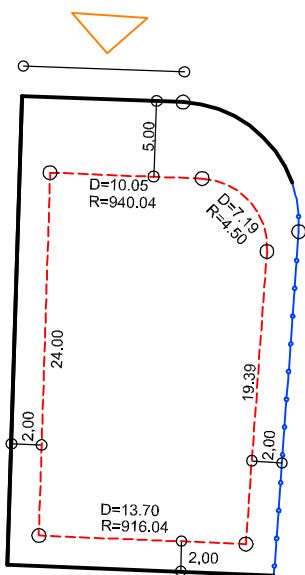

PLANTA DE SITUAÇÃO  
ESC.: 1/1000

DETALHE DE RECUOS  
ESC.: 1/500

LEGENDA:

- AFASTAMENTO MÍNIMO
- LIMITE DO LOTE
- .-.- FECHAMENTO EM GRADIL OU CERCA VIVA
- FRENTE DO LOTE

ASSINATURAS:

\_\_\_\_\_  
FGR

\_\_\_\_\_  
CORRETOR

\_\_\_\_\_  
CLIENTE

LOTES ESPECIAIS

VERSÃO 00

LOTE 06 QUADRA 03