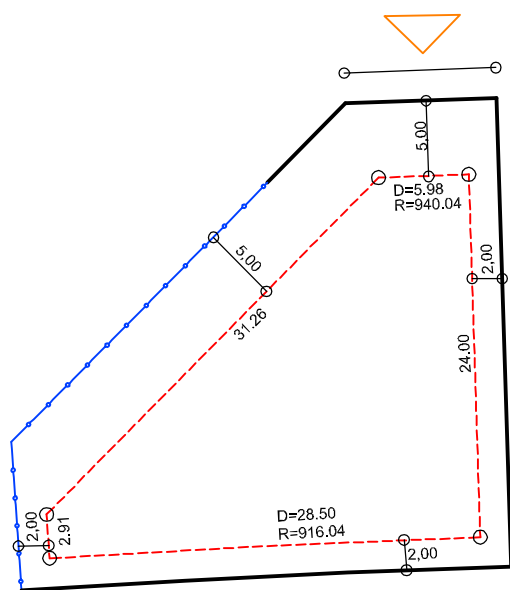

PLANTA DE SITUAÇÃO
ESC.: 1/1000

DETALHE DE RECUOS
ESC.: 1/500

LEGENDA:

- AFASTAMENTO MÍNIMO
- LIMITE DO LOTE
- .-.- FECHAMENTO EM GRADIL OU CERCA VIVA
- ▶ FRENTE DO LOTE

ASSINATURAS:

FGR

CORRETOR

CLIENTE

LOTES ESPECIAIS

VERSÃO 00

LOTE 01 QUADRA 03