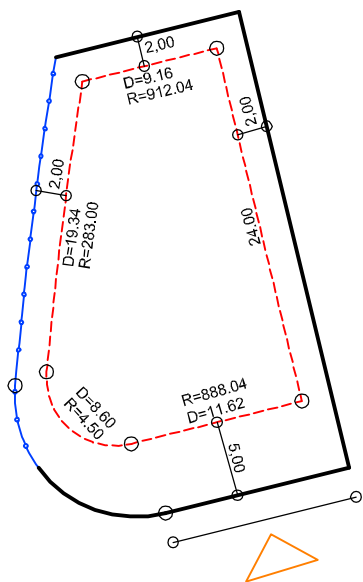

PLANTA DE SITUAÇÃO  
ESC.: 1/1000

DETALHE DE RECUOS  
ESC.: 1/500

LEGENDA:

- AFASTAMENTO MÍNIMO
- LIMITE DO LOTE
- - - FECHAMENTO EM GRADIL OU CERCA VIVA
- FRENTE DO LOTE

ASSINATURAS:

\_\_\_\_\_  
FGR

\_\_\_\_\_  
CORRETOR

\_\_\_\_\_  
CLIENTE

LOTES ESPECIAIS

VERSÃO 00

LOTE 10 QUADRA 02