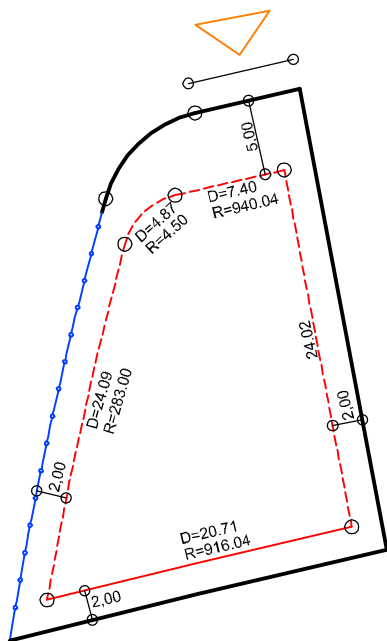

PLANTA DE SITUAÇÃO
ESC.: 1/1000

DETALHE DE RECUOS
ESC.: 1/500

LEGENDA:

- AFASTAMENTO MÍNIMO
- LIMITE DO LOTE
- .-.- FECHAMENTO EM GRADIL OU CERCA VIVA
- FRENTE DO LOTE

ASSINATURAS:

FGR

CORRETOR

CLIENTE

LOTES ESPECIAIS

VERSÃO 00

LOTE 09 QUADRA 02