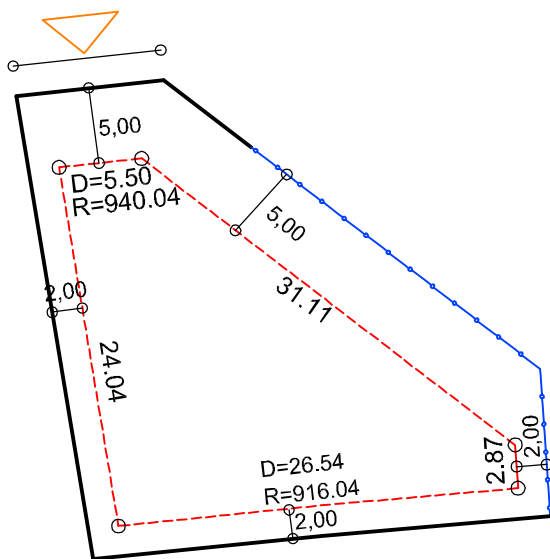

PLANTA DE SITUAÇÃO
ESC.: 1/1000

DETALHE DE RECUOS
ESC.: 1/500

LEGENDA:

-  AFASTAMENTO MÍNIMO
-  LIMITE DO LOTE
-  FECHAMENTO EM GRADIL
OU CERCA VIVA
-  FRENTE DO LOTE

ASSINATURAS:

FGR

CORRETOR

CLIENTE

LOTES ESPECIAIS

VERSÃO 00

LOTE 01 QUADRA 02