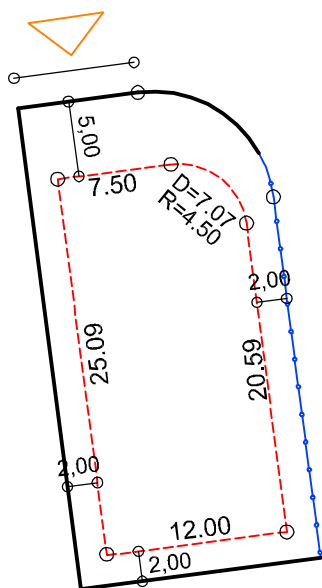

PLANTA DE SITUAÇÃO
ESC.: 1/1000

DETALHE DE RECUOS
ESC.: 1/500

LEGENDA:

-  AFASTAMENTO MÍNIMO
-  LIMITE DO LOTE
-  FECHAMENTO EM GRADIL OU CERCA VIVA
-  FRENTE DO LOTE

ASSINATURAS:

FGR

CORRETOR

CLIENTE

LOTES ESPECIAIS

VERSÃO 00

LOTE 07 QUADRA 01