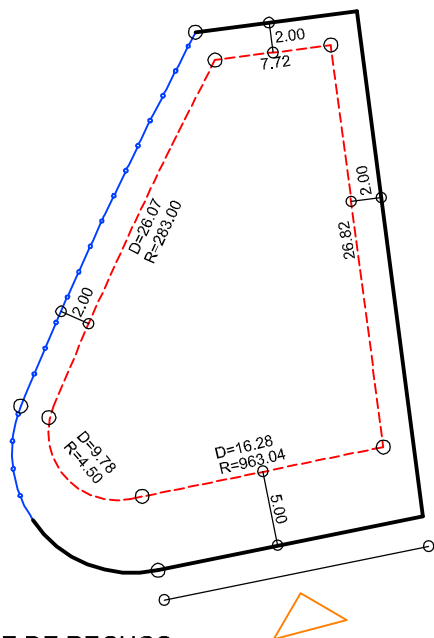

PLANTA DE SITUAÇÃO
ESC.: 1/1000

DETALHE DE RECUOS
ESC.: 1/500

LEGENDA:

- AFASTAMENTO MÍNIMO
- LIMITE DO LOTE
- FECHAMENTO EM GRADIL OU CERCA VIVA
- ▶ FRENTE DO LOTE

ASSINATURAS:

----- FGR ----- CORRETOR ----- CLIENTE -----

LOTES ESPECIAIS

VERSÃO 00

LOTE 04 QUADRA 01