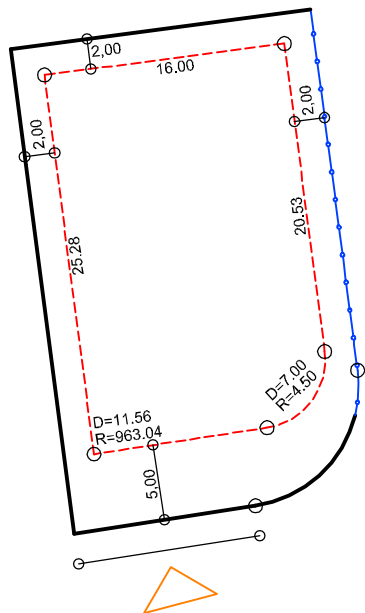

PLANTA DE SITUAÇÃO  
ESC.: 1/1000

DETALHE DE RECUOS  
ESC.: 1/500

LEGENDA:

- - - AFASTAMENTO MÍNIMO
- LIMITE DO LOTE
- FECHAMENTO EM GRADIL OU CERCA VIVA
- ◁ FRENTE DO LOTE

ASSINATURAS:

\_\_\_\_\_  
FGR

\_\_\_\_\_  
CORRETOR

\_\_\_\_\_  
CLIENTE

LOTES ESPECIAIS

VERSÃO 00

LOTE 01 QUADRA 01