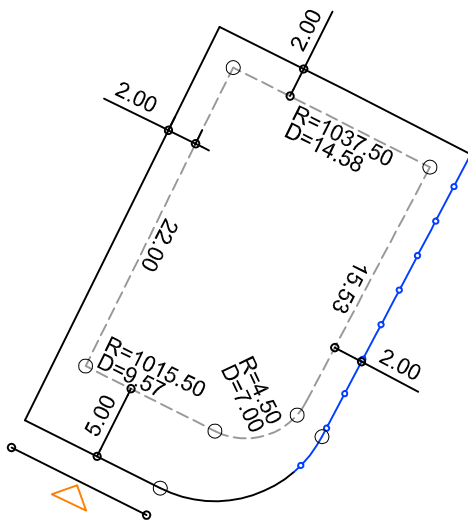

PLANTA DE SITUAÇÃO
ESC.: 1/1000

DETALHE DE RECUOS
ESC.: 1/500

LEGENDA:

- AFASTAMENTO MÍNIMO
- LIMITE DO LOTE
- FECHAMENTO EM GRADIL OU CERCA VIVA
- ▷ FRENTE DO LOTE

ASSINATURAS:

FGR

CORRETOR

CLIENTE

LOTES ESPECIAIS

AP-02

LOTE 07 QUADRA 30