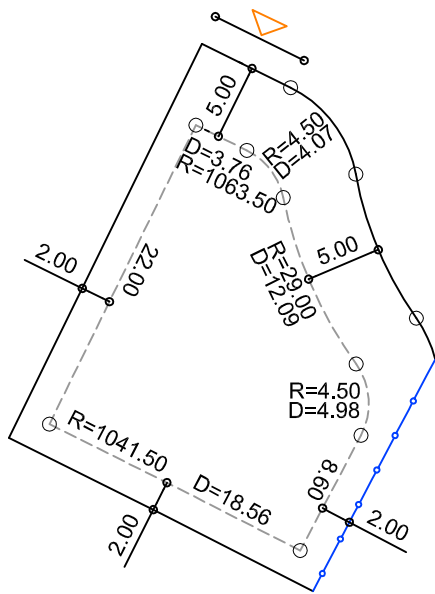

PLANTA DE SITUAÇÃO
ESC.: 1/1000

DETALHE DE RECUOS
ESC.: 1/500

LEGENDA:

- AFASTAMENTO MÍNIMO
- LIMITE DO LOTE
- FECHAMENTO EM GRADIL OU CERCA VIVA
- ▷ FRENTE DO LOTE

ASSINATURAS:

FGR

CORRETOR

CLIENTE

LOTES ESPECIAIS

AP-01

LOTE 06 QUADRA 30