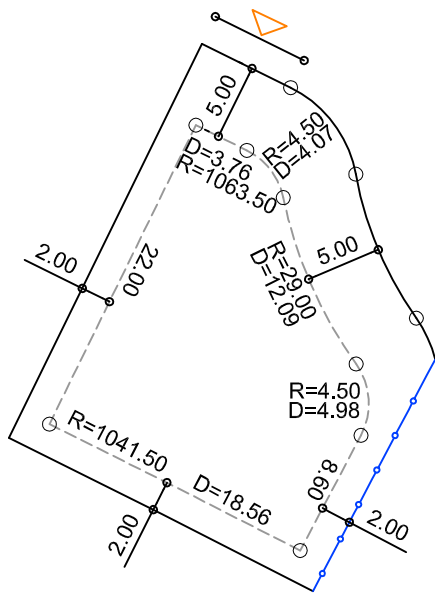

PLANTA DE SITUAÇÃO
ESC.: 1/1000

DETALHE DE RECUOS
ESC.: 1/500

LEGENDA:

- AFASTAMENTO MÍNIMO
- LIMITE DO LOTE
- FECHAMENTO EM GRADIL
OU CERCA VIVA
- ▷ FRENTE DO LOTE

ASSINATURAS:

FGR

CORRETOR

CLIENTE

LOTES ESPECIAIS

AP-01

LOTE 06 QUADRA 30