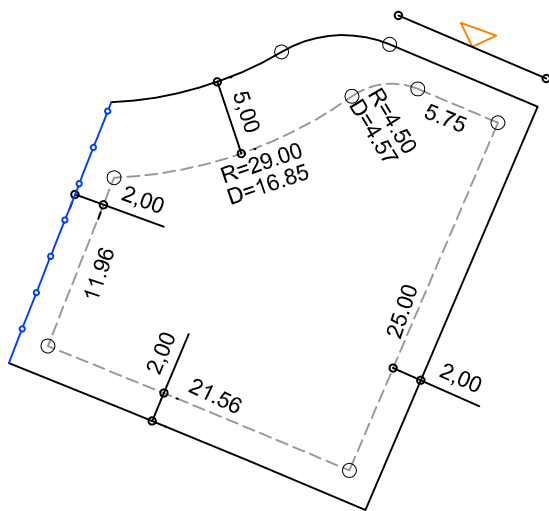

PLANTA DE SITUAÇÃO  
ESC.: 1/1000

DETALHE DE RECUOS  
ESC.: 1/500

LEGENDA:

- AFASTAMENTO MÍNIMO
- LIMITE DO LOTE
- FECHAMENTO EM GRADIL OU CERCA VIVA
- ▷ FRENTE DO LOTE

ASSINATURAS:

----- FGR ----- CORRETOR ----- CLIENTE -----

LOTES ESPECIAIS

AP-01

LOTE 01 QUADRA 30