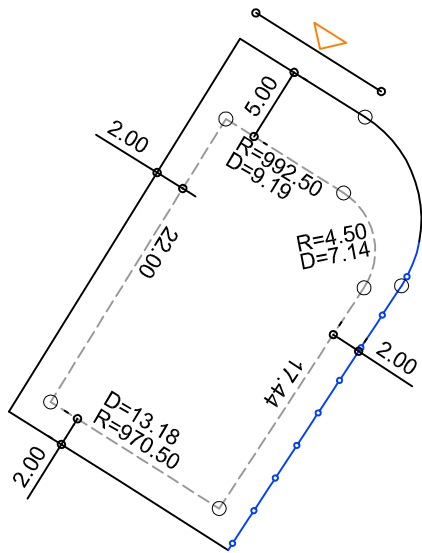

PLANTA DE SITUAÇÃO
ESC.: 1/1000

DETALHE DE RECUOS
ESC.: 1/500

LEGENDA:

- AFASTAMENTO MÍNIMO
- LIMITE DO LOTE
- FECHAMENTO EM GRADIL OU CERCA VIVA
- ▷ FRENTE DO LOTE

ASSINATURAS:

FGR

CORRETOR

CLIENTE

LOTES ESPECIAIS

AP-01

LOTE 13 QUADRA 29