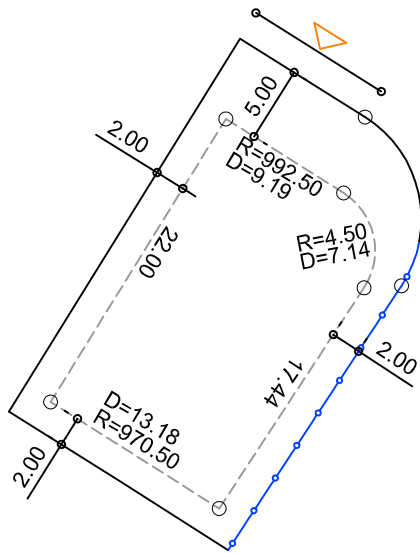

PLANTA DE SITUAÇÃO  
ESC.: 1/1000

DETALHE DE RECUOS  
ESC.: 1/500

LEGENDA:

- AFASTAMENTO MÍNIMO
- LIMITE DO LOTE
- FECHAMENTO EM GRADIL OU CERCA VIVA
- △ FRENTE DO LOTE

ASSINATURAS:

\_\_\_\_\_  
FGR

\_\_\_\_\_  
CORRETOR

\_\_\_\_\_  
CLIENTE

LOTES ESPECIAIS

AP-01

LOTE 13 QUADRA 29