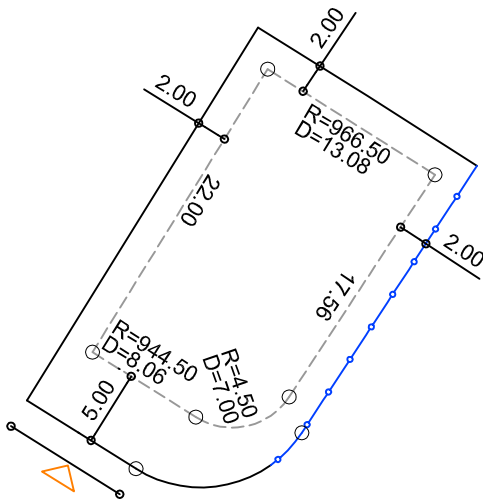

PLANTA DE SITUAÇÃO
ESC.: 1/1000

DETALHE DE RECUOS
ESC.: 1/500

LEGENDA:

- AFASTAMENTO MÍNIMO
- LIMITE DO LOTE
- FECHAMENTO EM GRADIL
OU CERCA VIVA
- ▷ FRENTE DO LOTE

ASSINATURAS:

----- FGR CORRETOR CLIENTE -----

LOTES ESPECIAIS

AP-01

LOTE 12 QUADRA 29