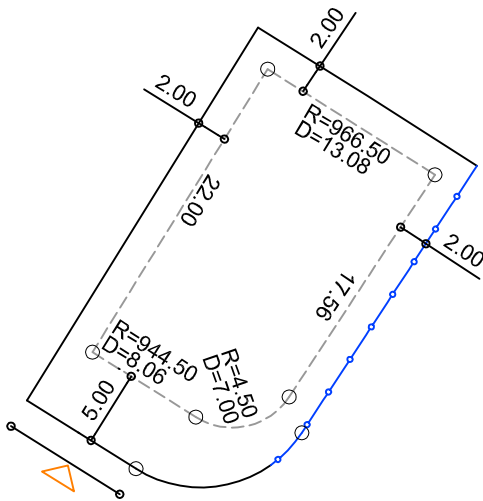

PLANTA DE SITUAÇÃO
ESC.: 1/1000

DETALHE DE RECUOS
ESC.: 1/500

LEGENDA:

- AFASTAMENTO MÍNIMO
- LIMITE DO LOTE
- FECHAMENTO EM GRADIL OU CERCA VIVA
- ▷ FRENTE DO LOTE

ASSINATURAS:

----- FGR CORRETOR CLIENTE -----

LOTES ESPECIAIS

AP-01

LOTE 12 QUADRA 29