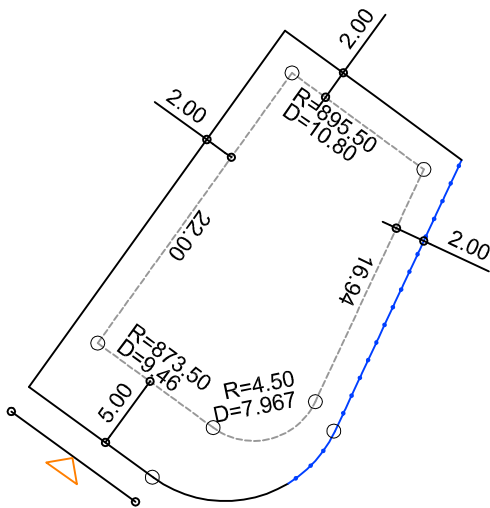

PLANTA DE SITUAÇÃO  
ESC.: 1/1000

DETALHE DE RECUOS  
ESC.: 1/500

LEGENDA:

- AFASTAMENTO MÍNIMO
- LIMITE DO LOTE
- FECHAMENTO EM GRADIL  
OU CERCA VIVA
- ▷ FRENTE DO LOTE

ASSINATURAS:

----- FGR ----- CORRETOR ----- CLIENTE -----

LOTES ESPECIAIS

AP-01

LOTE 15 QUADRA 28