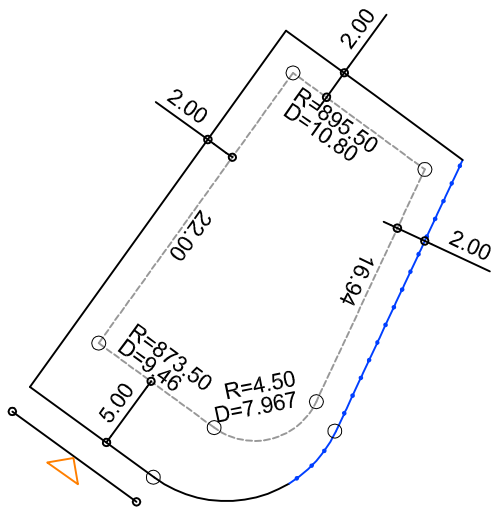

PLANTA DE SITUAÇÃO
ESC.: 1/1000

DETALHE DE RECUOS
ESC.: 1/500

LEGENDA:

- AFASTAMENTO MÍNIMO
- LIMITE DO LOTE
- FECHAMENTO EM GRADIL OU CERCA VIVA
- FRENTE DO LOTE

ASSINATURAS:

FGR

CORRETOR

CLIENTE

LOTES ESPECIAIS

AP-01

LOTE 15 QUADRA 28