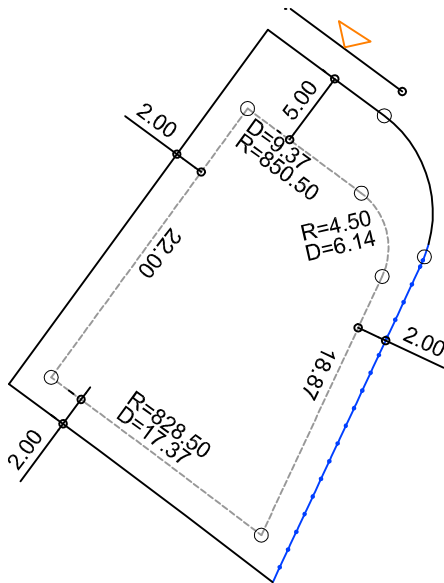

PLANTA DE SITUAÇÃO
ESC.: 1/1000

DETALHE DE RECUOS
ESC.: 1/500

LEGENDA:

- AFASTAMENTO MÍNIMO
- LIMITE DO LOTE
- +—+—+— FECHAMENTO EM GRADIL
OU CERCA VIVA
- ▶ FRENTE DO LOTE

ASSINATURAS:

FGR

CORRETOR

CLIENTE

LOTES ESPECIAIS

AP-01

LOTE 13 QUADRA 27