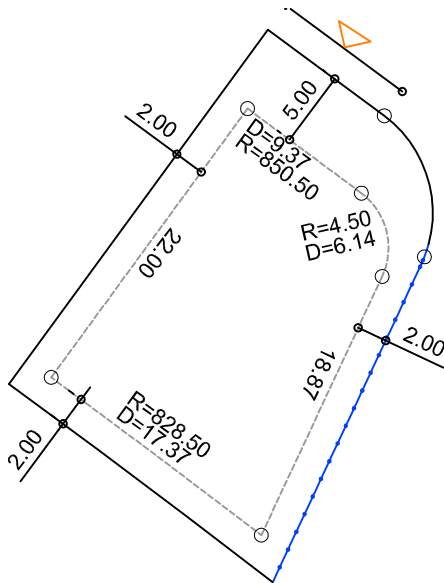

PLANTA DE SITUAÇÃO
ESC.: 1/1000

LEGENDA:

- AFASTAMENTO MÍNIMO
- LIMITE DO LOTE
- +—+—+— FECHAMENTO EM GRADIL
OU CERCA VIVA
- ▶ FRENTE DO LOTE

DETALHE DE RECUOS
ESC.: 1/500

ASSINATURAS:

----- FGR ----- CORRETOR ----- CLIENTE -----

LOTES ESPECIAIS

AP-01

LOTE 13 QUADRA 27