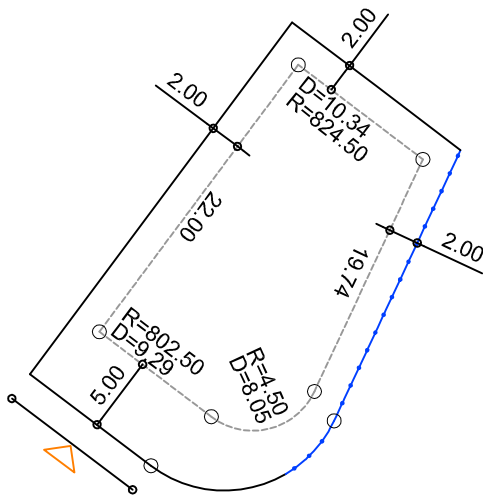

PLANTA DE SITUAÇÃO
ESC.: 1/1000

DETALHE DE RECUOS
ESC.: 1/500

LEGENDA:

- AFASTAMENTO MÍNIMO
- LIMITE DO LOTE
- +—+— FECHAMENTO EM GRADIL
OU CERCA VIVA
- ▷ FRENTE DO LOTE

ASSINATURAS:

----- FGR ----- CORRETOR ----- CLIENTE -----

LOTES ESPECIAIS

AP-01

LOTE 12 QUADRA 27