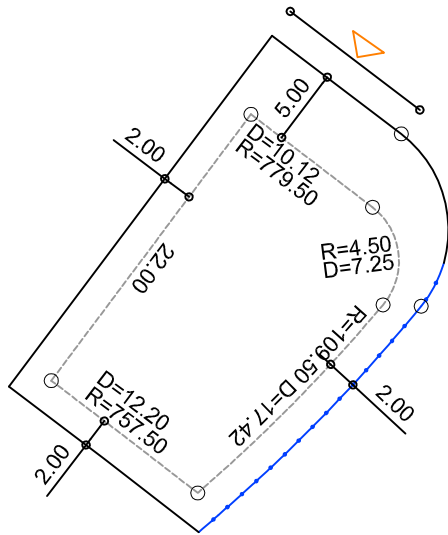

PLANTA DE SITUAÇÃO
ESC.: 1/1000

DETALHE DE RECUOS
ESC.: 1/500

LEGENDA:

- AFASTAMENTO MÍNIMO
- LIMITE DO LOTE
- FECHAMENTO EM GRADIL
OU CERCA VIVA
- ▶ FRENTE DO LOTE

ASSINATURAS:

----- FGR ----- CORRETOR ----- CLIENTE -----

LOTES ESPECIAIS

AP-01

LOTE 10 QUADRA 26