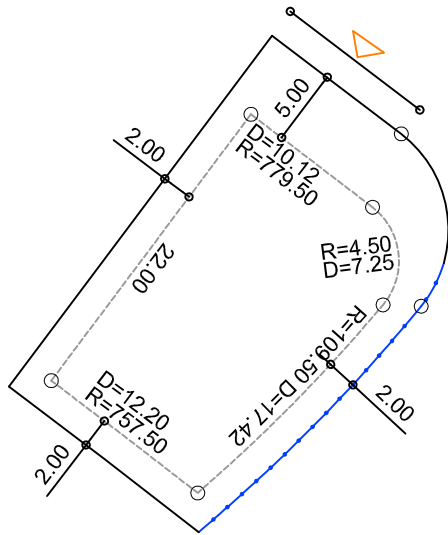

PLANTA DE SITUAÇÃO
ESC.: 1/1000

DETALHE DE RECUOS
ESC.: 1/500

LEGENDA:

- AFASTAMENTO MÍNIMO
- LIMITE DO LOTE
- +—+—+— FECHAMENTO EM GRADIL
OU CERCA VIVA
- ▷ FRENTE DO LOTE

ASSINATURAS:

----- FGR ----- CORRETOR ----- CLIENTE -----

LOTES ESPECIAIS

AP-01

LOTE 10 QUADRA 26