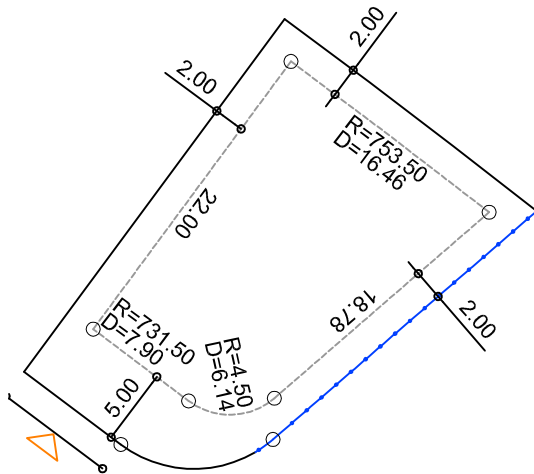

PLANTA DE SITUAÇÃO
ESC.: 1/1000

DETALHE DE RECUOS
ESC.: 1/500

LEGENDA:

- AFASTAMENTO MÍNIMO
- LIMITE DO LOTE
- FECHAMENTO EM GRADIL
OU CERCA VIVA
- ▷ FRENTE DO LOTE

ASSINATURAS:

----- FGR ----- CORRETOR ----- CLIENTE -----

LOTES ESPECIAIS

AP-01

LOTE 09 QUADRA 26