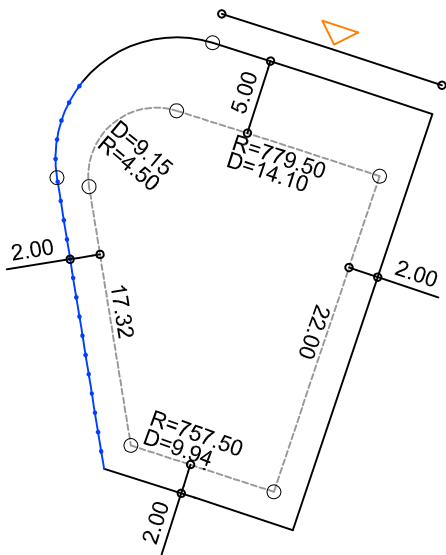

PLANTA DE SITUAÇÃO  
ESC.: 1/1000

DETALHE DE RECUOS  
ESC.: 1/500

LEGENDA:

- AFASTAMENTO MÍNIMO
- LIMITE DO LOTE
- FECHAMENTO EM GRADIL OU CERCA VIVA
- ▶ FRENTE DO LOTE

ASSINATURAS:

----- FGR ----- CORRETOR ----- CLIENTE -----

LOTES ESPECIAIS

AP-01

LOTE 17 QUADRA 25