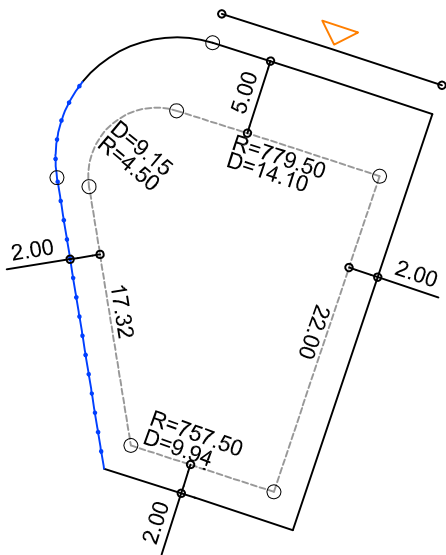

PLANTA DE SITUAÇÃO
ESC.: 1/1000

DETALHE DE RECUOS
ESC.: 1/500

LEGENDA:

- AFASTAMENTO MÍNIMO
- LIMITE DO LOTE
- FECHAMENTO EM GRADIL OU CERCA VIVA
- ▶ FRENTE DO LOTE

ASSINATURAS:

FGR

CORRETOR

CLIENTE

LOTES ESPECIAIS

AP-01

LOTE 17 QUADRA 25